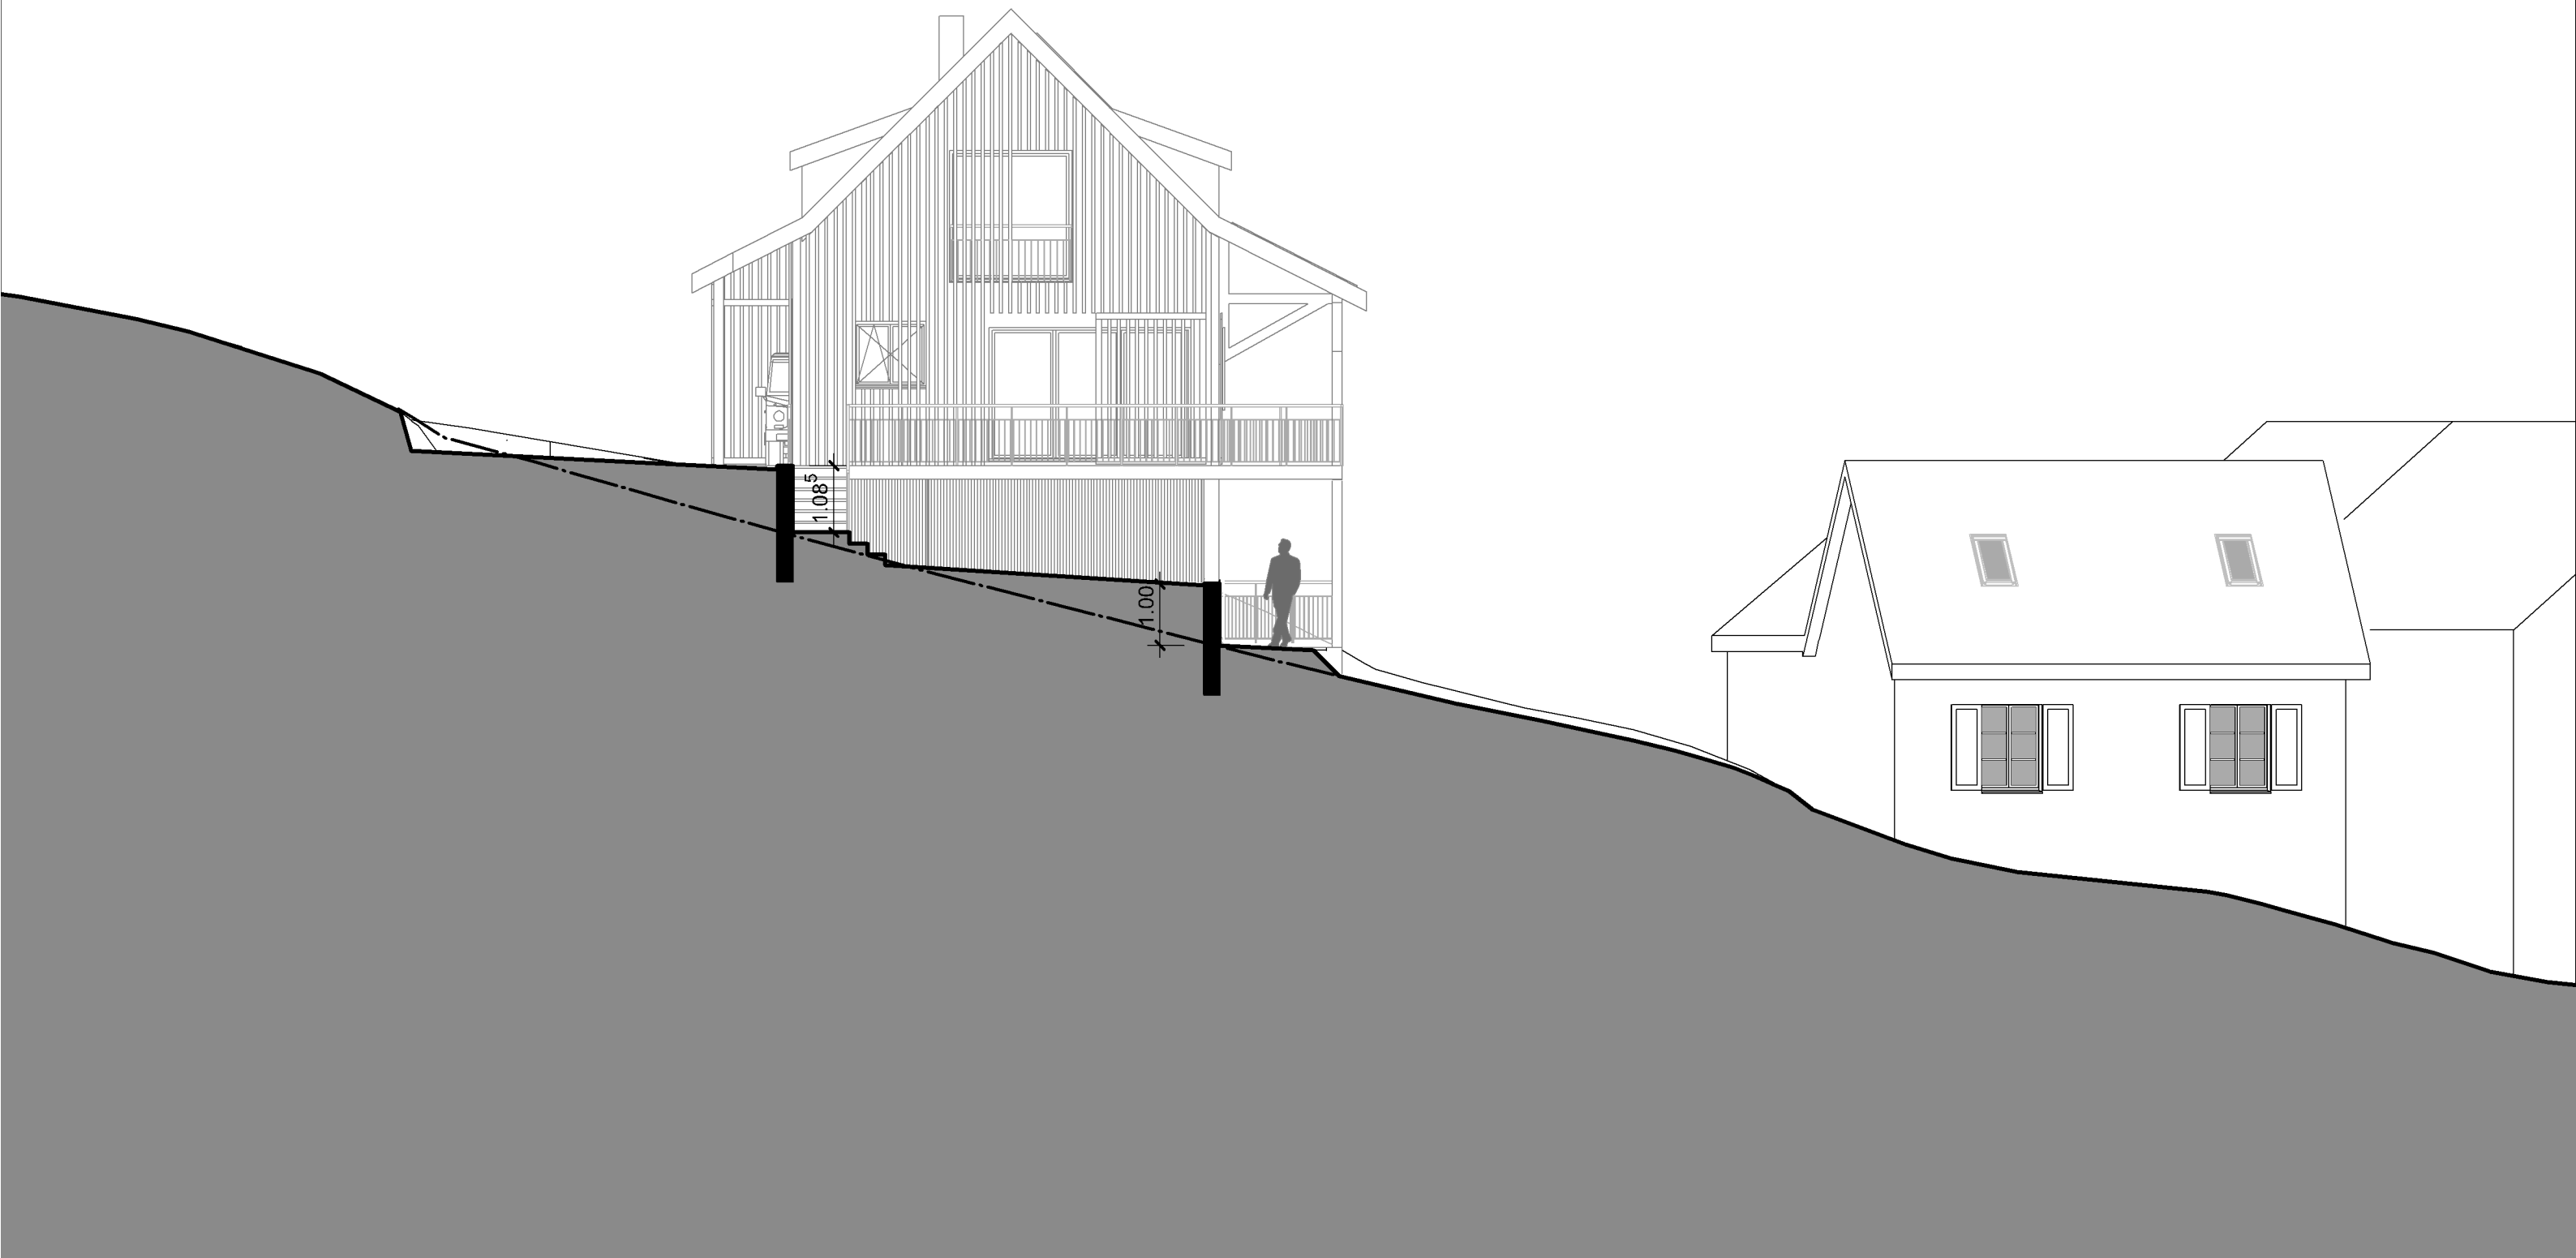

Neubau EFH - Kirchgasse - Niederneunforn   **Schnitt Gelände West 1:100 Format A3**
src-architekten - Hintergasse 24 - 8353 Elgg - 052 364 16 97 - sekretariat @src-architekten.ch