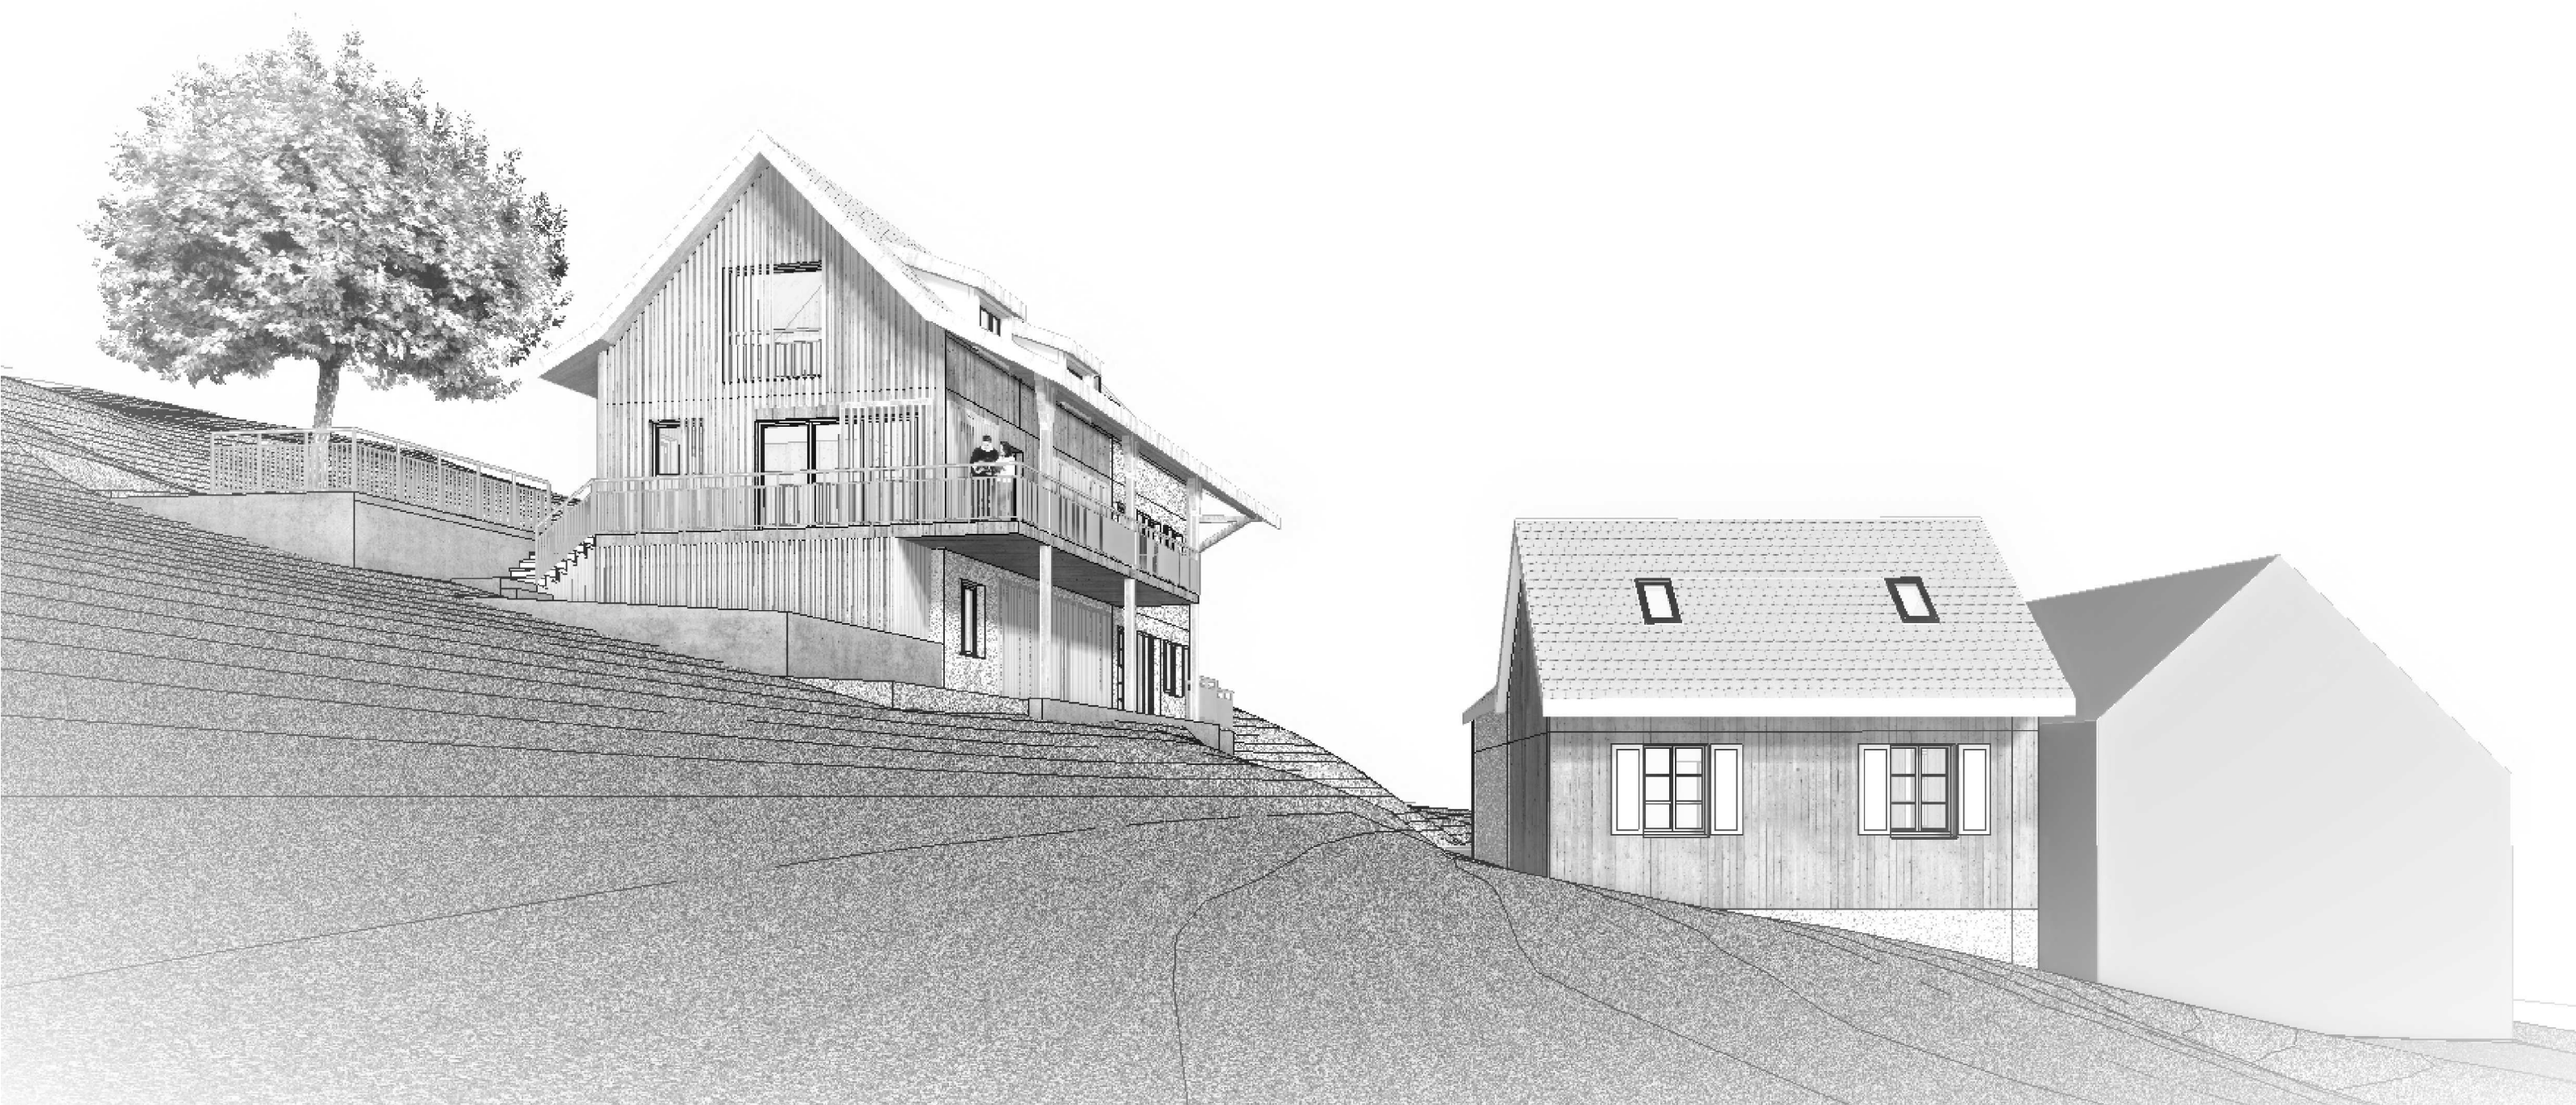

**Neubau EFH - Kirchgasse - Niederneunforn**      **Schnitt Gelände Ost 1:100 Format A3**  
**src-architekten - Hintergasse 24 - 8353 Elgg - 052 364 16 97 - sekretariat @src-architekten.ch**

**Neubau EFH - Kirchgasse - Niederneunforn**      **Schnitt Gelände West 1:100 Format A3**  
**src-architekten - Hintergasse 24 - 8353 Elgg - 052 364 16 97 - sekretariat @src-architekten.ch**

**Neubau EFH - Kirchgasse - Niederneunforn**      **Perspektive West 1:100 Format A3**  
**src-architekten - Hintergasse 24 - 8353 Elgg - 052 364 16 97 - sekretariat @src-architekten.ch**

**Neubau EFH - Kirchgasse - Niederneunforn**

**Perspektive Ost 1:100 Format A3**

**src-architekten - Hintergasse 24 - 8353 Elgg - 052 364 16 97 - sekretariat @src-architekten.ch**

Dat. 15.06.2021

**Neubau EFH - Kirchgasse - Niederneunforn**      **Ansicht West 1:100 Format A3**  
**src-architekten - Hintergasse 24 - 8353 Elgg - 052 364 16 97 - sekretariat @src-architekten.ch**