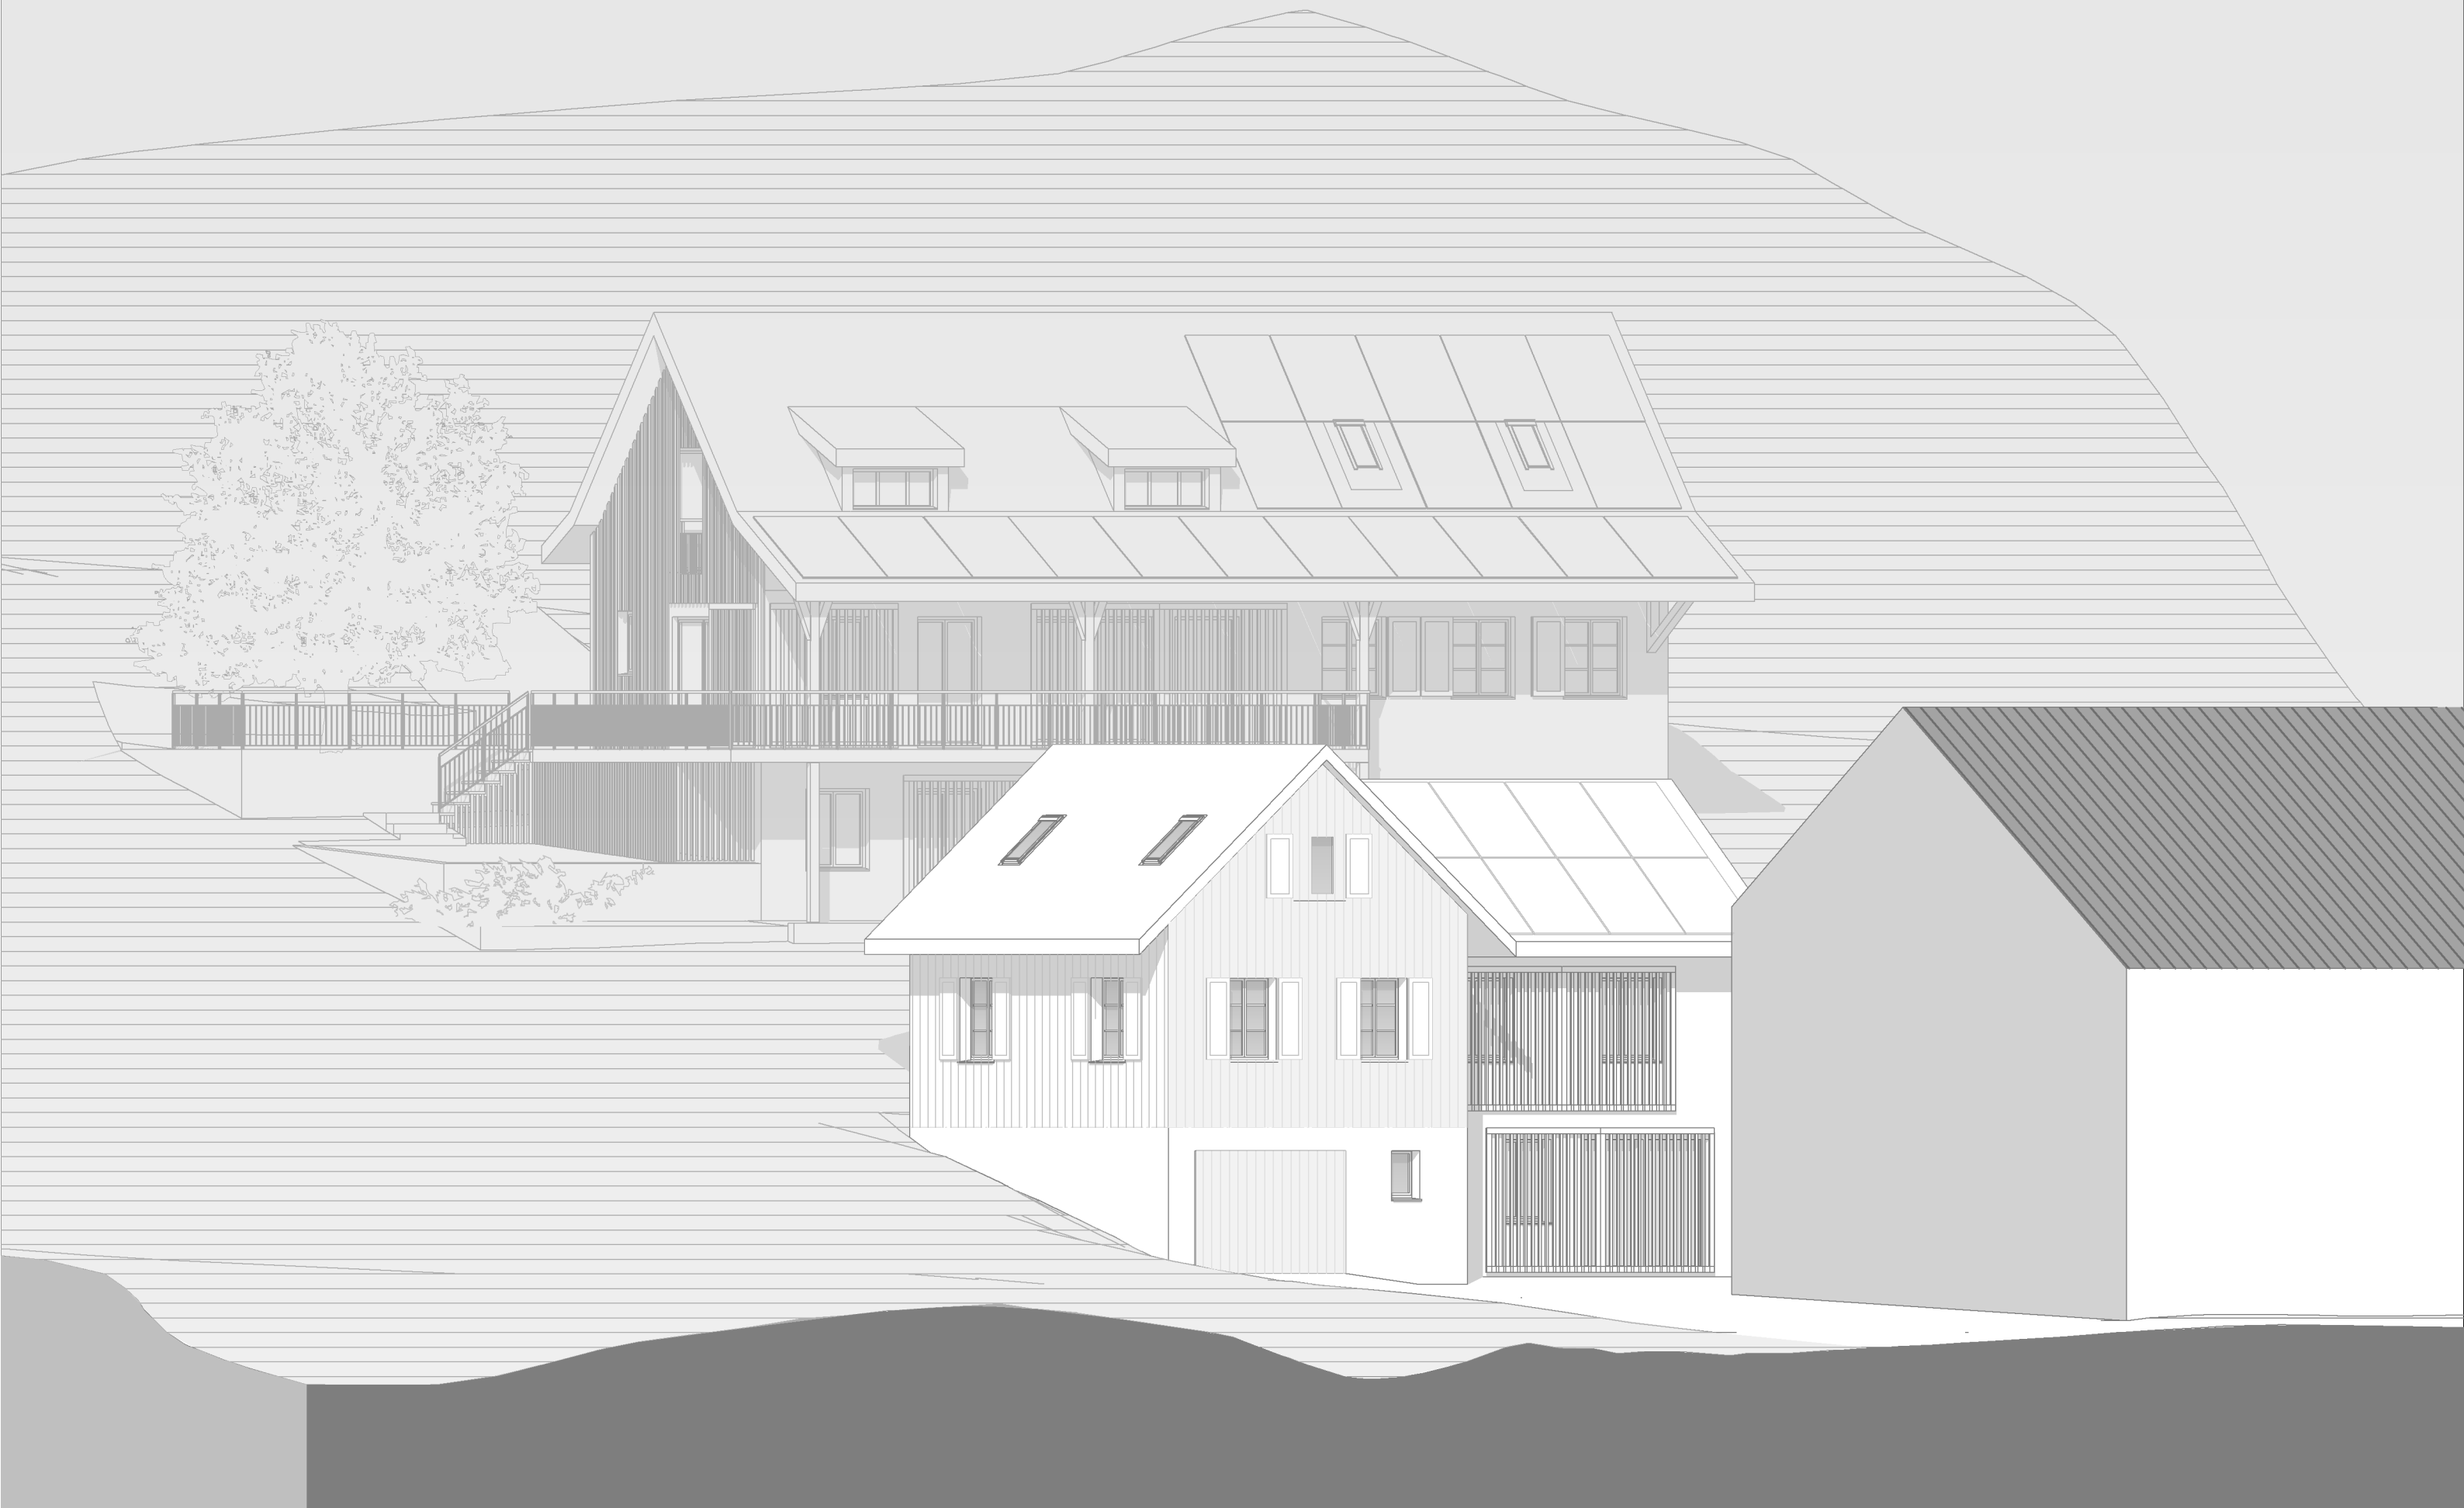

**Neubau EFH - Kirchgasse - Niederneunforn**      **Schnitt Gelände Ost 1:100 Format A3**  
**src-architekten - Hintergasse 24 - 8353 Elgg - 052 364 16 97 - sekretariat @src-architekten.ch**

**Neubau EFH - Kirchgasse - Niederneunforn**      **Schnitt Gelände West 1:100 Format A3**  
**src-architekten - Hintergasse 24 - 8353 Elgg - 052 364 16 97 - sekretariat @src-architekten.ch**

**Neubau EFH - Kirchgasse - Niederneunforn**      **Perspektive West 1:100 Format A3**  
**src-architekten - Hintergasse 24 - 8353 Elgg - 052 364 16 97 - sekretariat @src-architekten.ch**

**Neubau EFH - Kirchgasse - Niederneunforn**

**Perspektive Ost 1:100 Format A3**

**src-architekten - Hintergasse 24 - 8353 Elgg - 052 364 16 97 - sekretariat @src-architekten.ch**

Dat. 15.06.2021

**Neubau EFH - Kirchgasse - Niederneunforn**      **Ansicht West 1:100 Format A3**  
**src-architekten - Hintergasse 24 - 8353 Elgg - 052 364 16 97 - sekretariat @src-architekten.ch**

**Neubau EFH - Kirchgasse - Niederneunforn**

**src-architekten - Hintergasse 24 - 8353 Elgg - 052 364 16 97 - sekretariat @src-architekten.ch**

**Ansicht Südwest 1:100 Format A3**

**Neubau EFH - Kirchgasse - Niederneunforn** **Ansicht von Süden Format A3**  
**src-architekten - Hintergasse 24 - 8353 Elgg - 052 364 16 97 - sekretariat @src-architekten.ch**