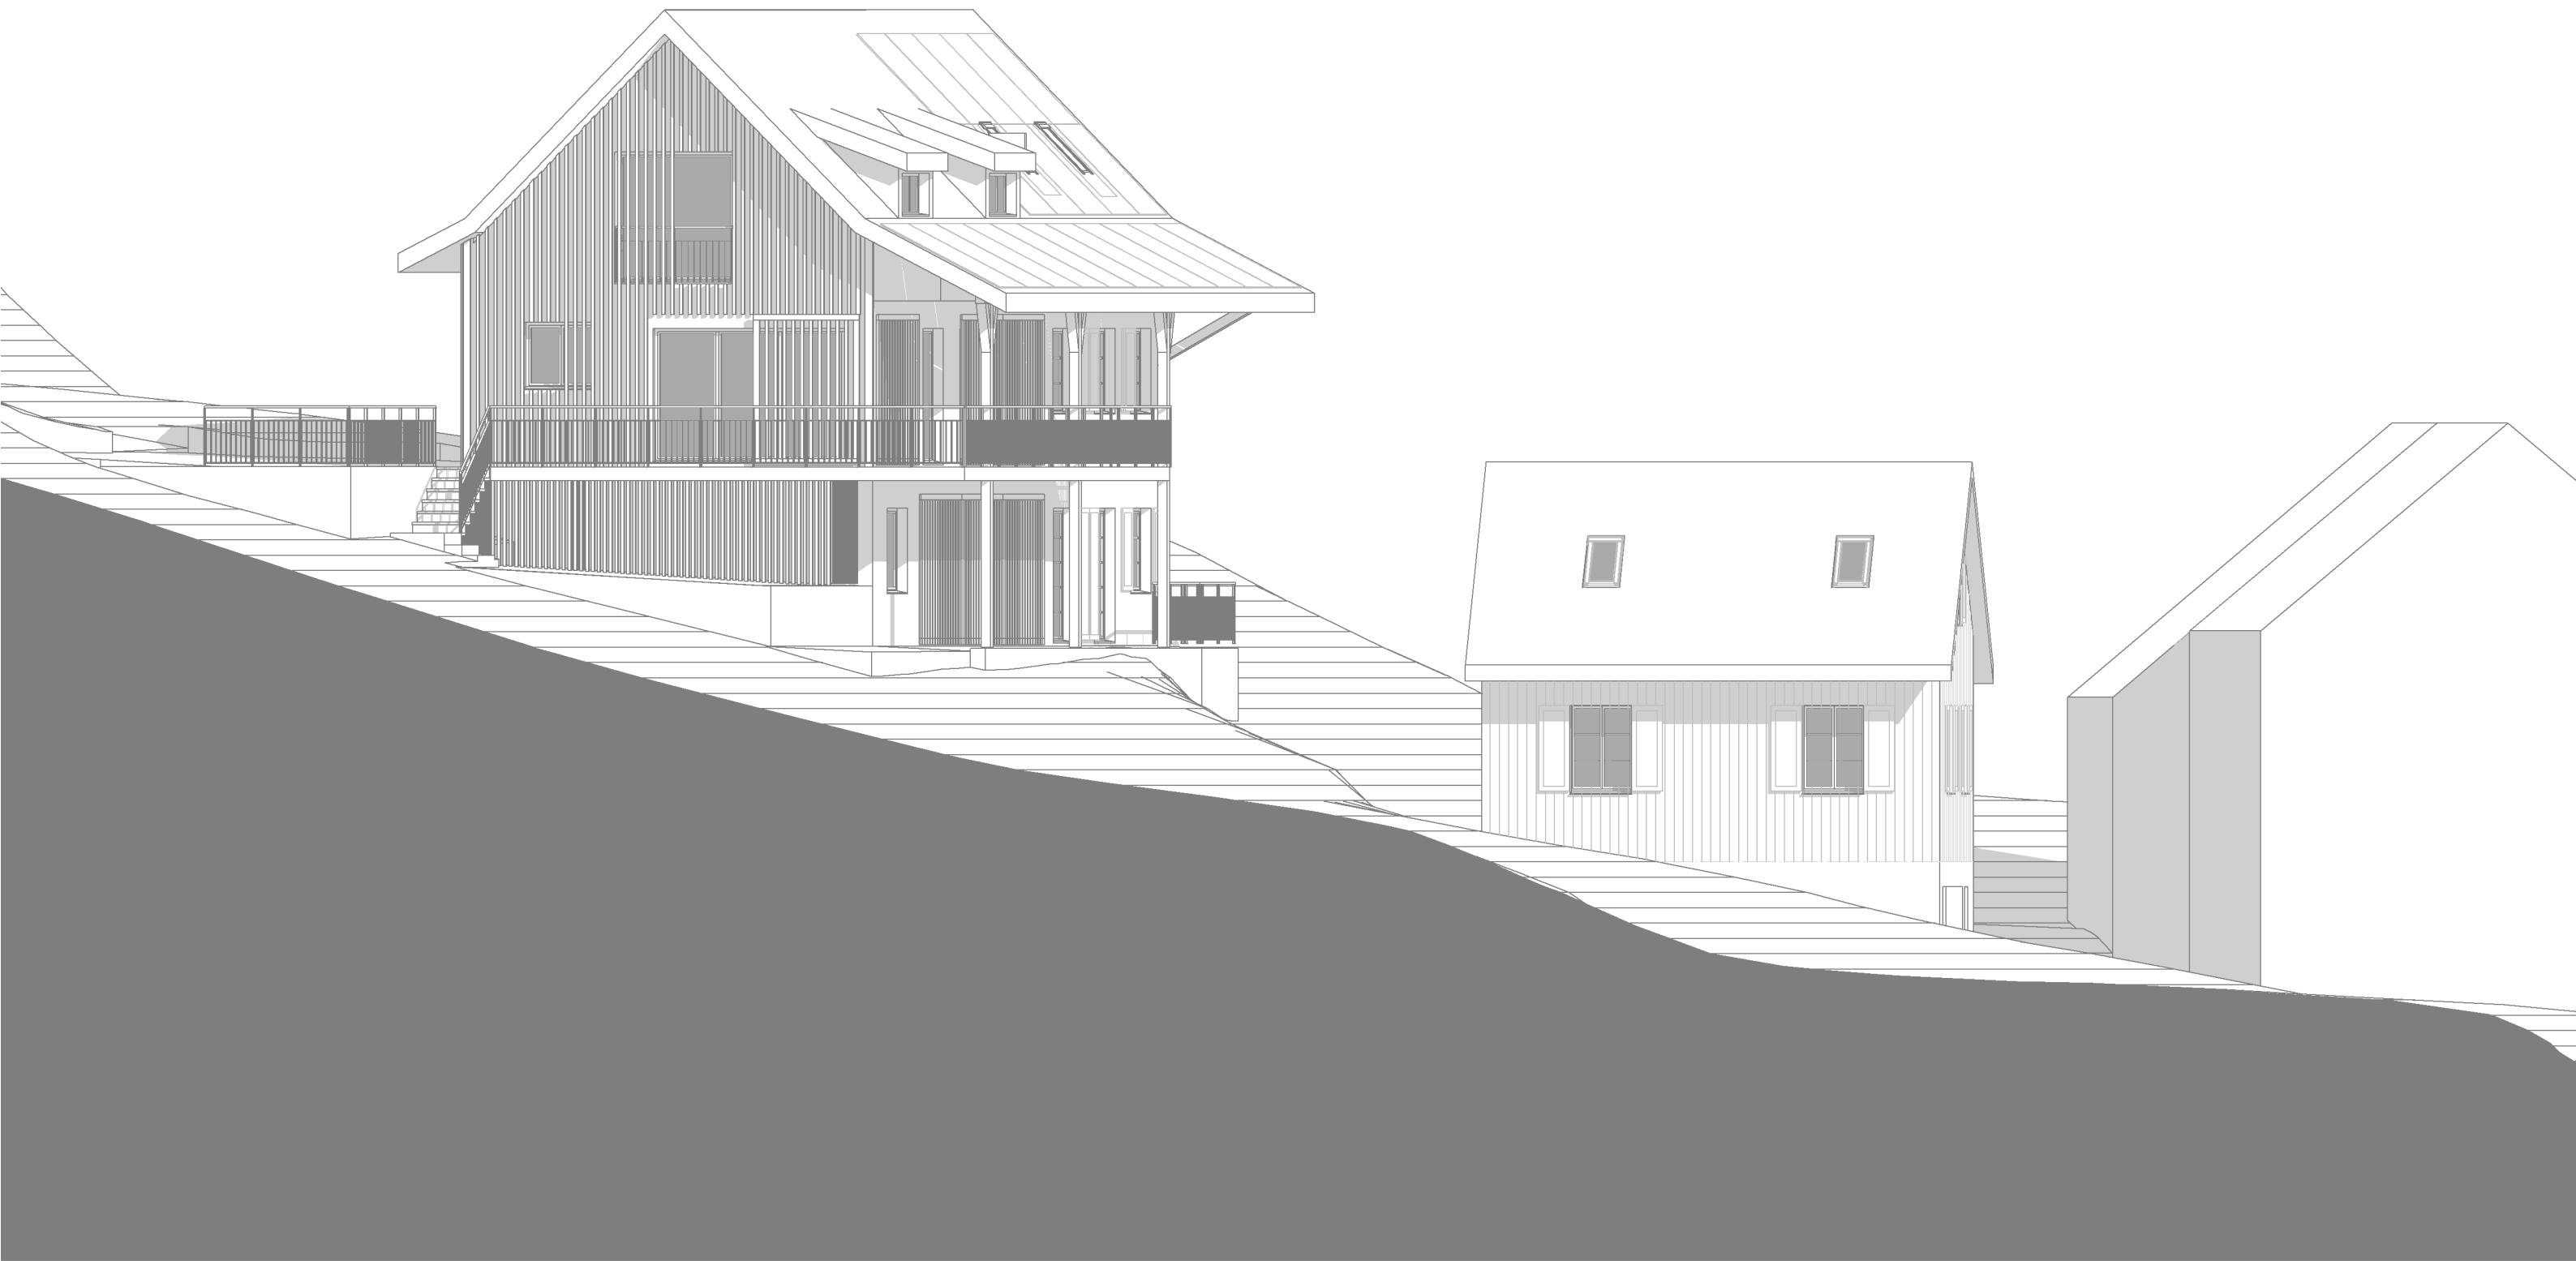

**Neubau EFH - Kirchgasse - Niederneunforn**      **Perspektive West 1:100 Format A3**  
**src-architekten - Hintergasse 24 - 8353 Elgg - 052 364 16 97 - sekretariat @src-architekten.ch**

**Neubau EFH - Kirchgasse - Niederneunforn**

**Perspektive Ost 1:100 Format A3**

**src-architekten - Hintergasse 24 - 8353 Elgg - 052 364 16 97 - sekretariat @src-architekten.ch**

Dat. 15.06.2021

**Neubau EFH - Kirchgasse - Niederneunforn**      **Ansicht West 1:100 Format A3**  
**src-architekten - Hintergasse 24 - 8353 Elgg - 052 364 16 97 - sekretariat @src-architekten.ch**